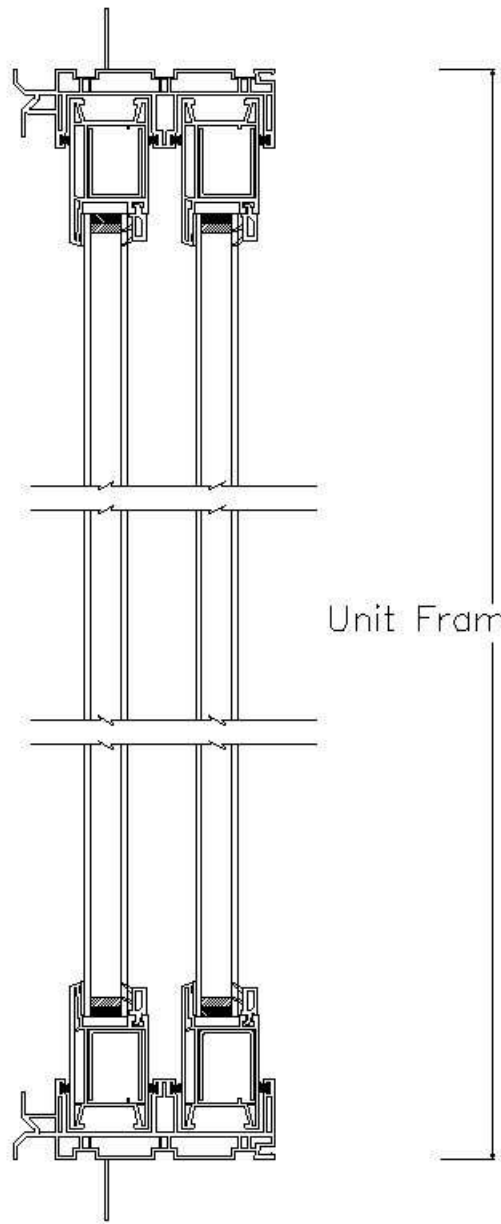

VERTICAL SECTION A-A

Unit Frame Height

Unit Frame Width

HORIZONTAL SECTION B-B

ROYAL SLIDING PATIO DOOR