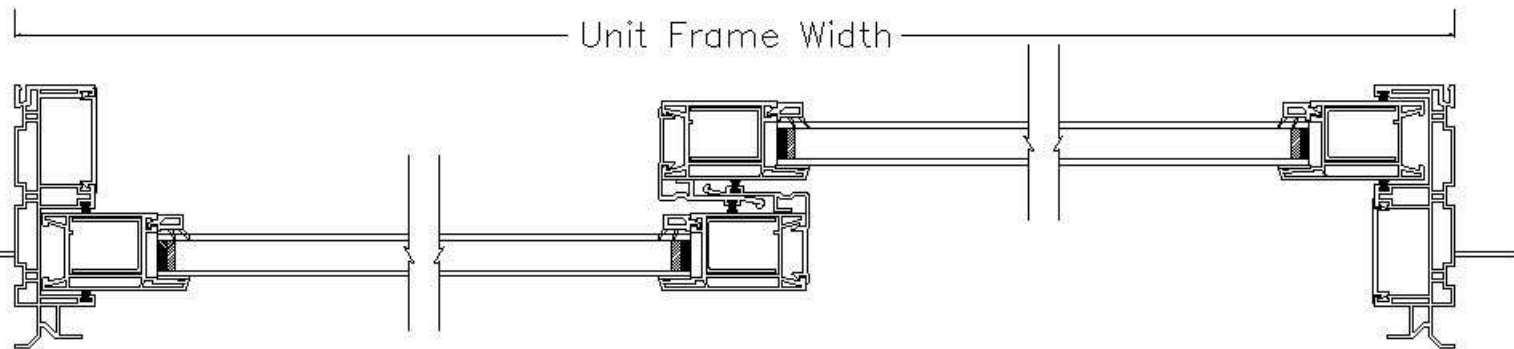

VERTICAL SECTION A-A

Unit Frame Height

Unit Frame Width

HORIZONTAL SECTION B-B

ROYAL SLIDING PATIO DOOR